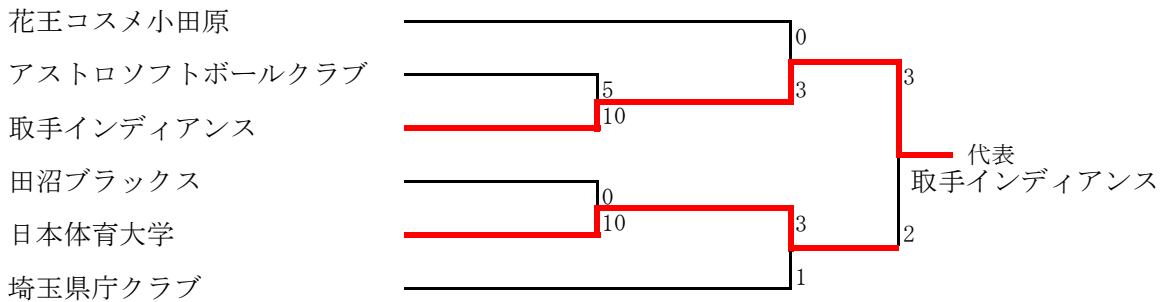

第61回 全日本総合男子ソフトボール選手権大会関東地区予選会

期 間 平成27年6月27日(土)・28日(日)

会 場 千葉県総合スポーツセンター軟式野球場他

A球場：千葉県総合スポーツセンターソフトボール場
 B球場：千葉県総合スポーツセンター軟式野球場
 C球場：千葉市犢橋公園野球場

第67回 全日本総合女子ソフトボール選手権大会関東地区予選会

期 間 平成27年6月27日(土)・28日(日)

会 場 千葉県総合スポーツセンターソフトボール場他