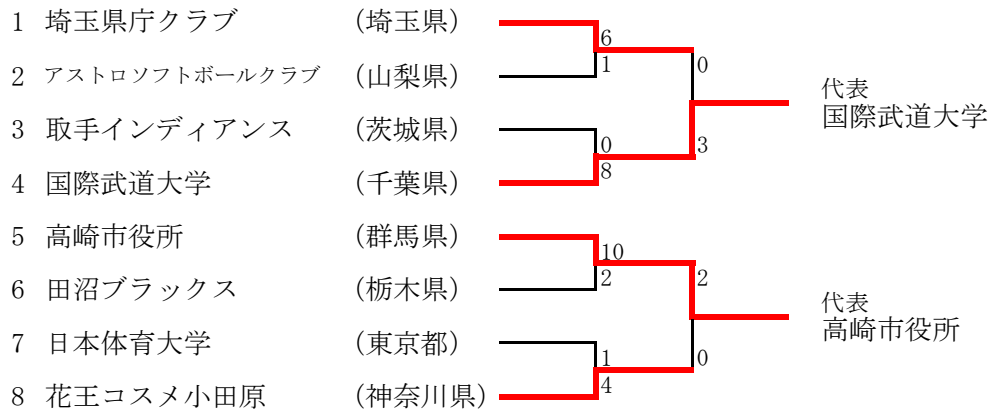

第61回 全日本総合男子ソフトボール選手権大会関東地区予選会

期 間 平成27年6月27日(土)・28日(日)

会 場 千葉県総合スポーツセンター軟式野球場他

A球場：千葉県総合スポーツセンターソフトボール場
 B球場：千葉県総合スポーツセンター軟式野球場
 C球場：千葉市犢橋公園野球場

第67回 全日本総合女子ソフトボール選手権大会関東地区予選会

期 間 平成27年6月27日(土)・28日(日)

会 場 千葉県総合スポーツセンターソフトボール場他