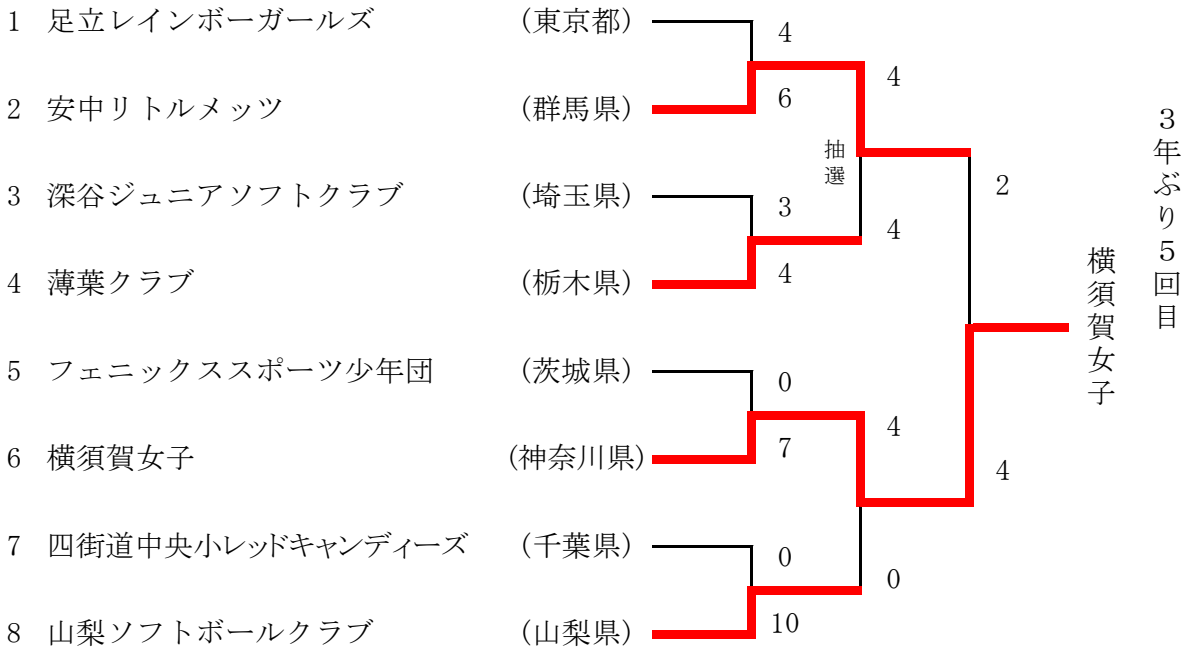

第25回 関東小学生男・女選抜ソフトボール大会

期日 平成27年4月25日(土)・26日(日)

会場 埼玉県さいたま市荒川総合運動公園

【女子】

【男子】