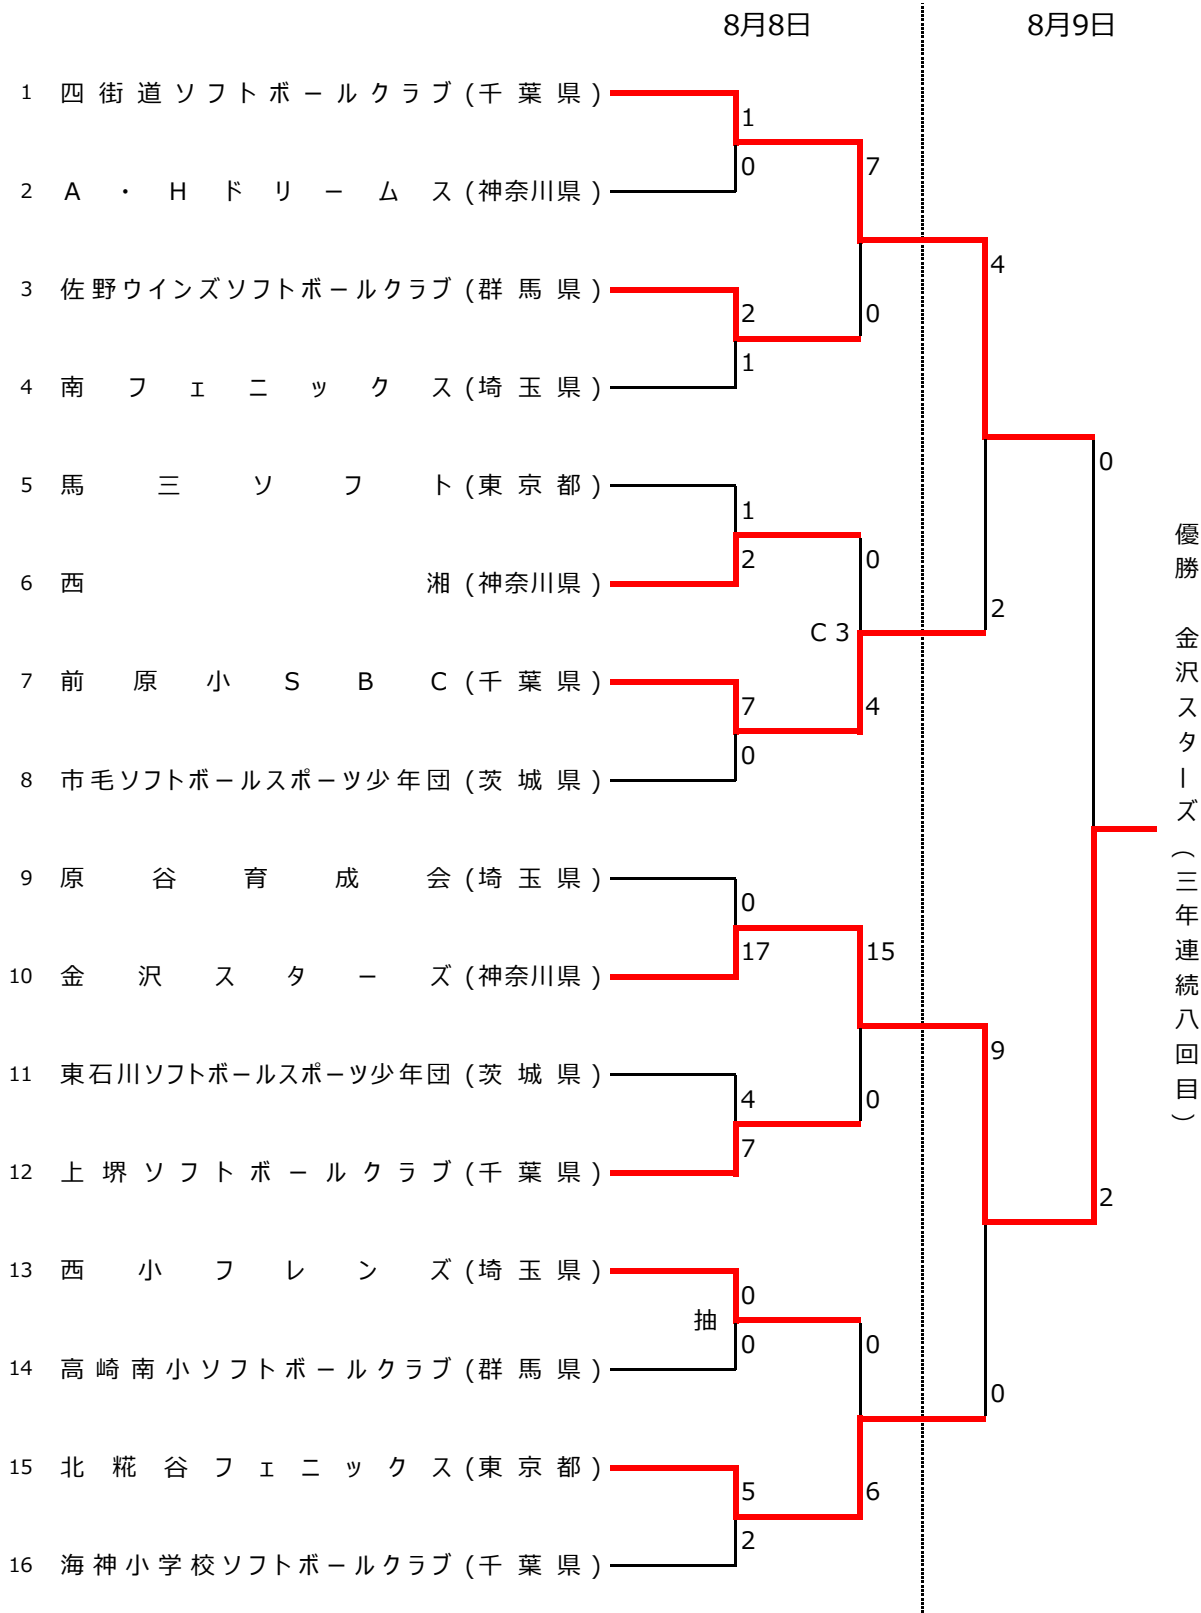

第32回関東小学生男子ソフトボール大会

期 間 平成27年8月8日(土)・9日(日)

会 場 千葉県旭市旭スポーツの森公園野球場他

A 球場：旭スポーツの森公園野球場
C 球場：旭市立第二中学校グラウンド

B 球場：東総衛生組合野球場 8日 第1試合：11:00～
D 球場：新川スポーツ広場 第2試合：13:00～
第3試合：15:00～

9日 第1試合：9:00～
第2試合：11:00～

第32回関東小学生女子ソフトボール大会

期 間 平成27年8月8日(土)・9日(日)

会 場 千葉県旭市海上コミュニティ運動公園野球場他

E球場：海上コミュニティ運動公園野球場
G球場：旭市立海上中学校野球場

F球場：旭市立海上中学校リトルボール場 8日 第1試合：11:00～ 9日 第1試合：9:00～
H球場：海上野球場 第2試合：13:00～ 第2試合：11:00～
第3試合：15:00～