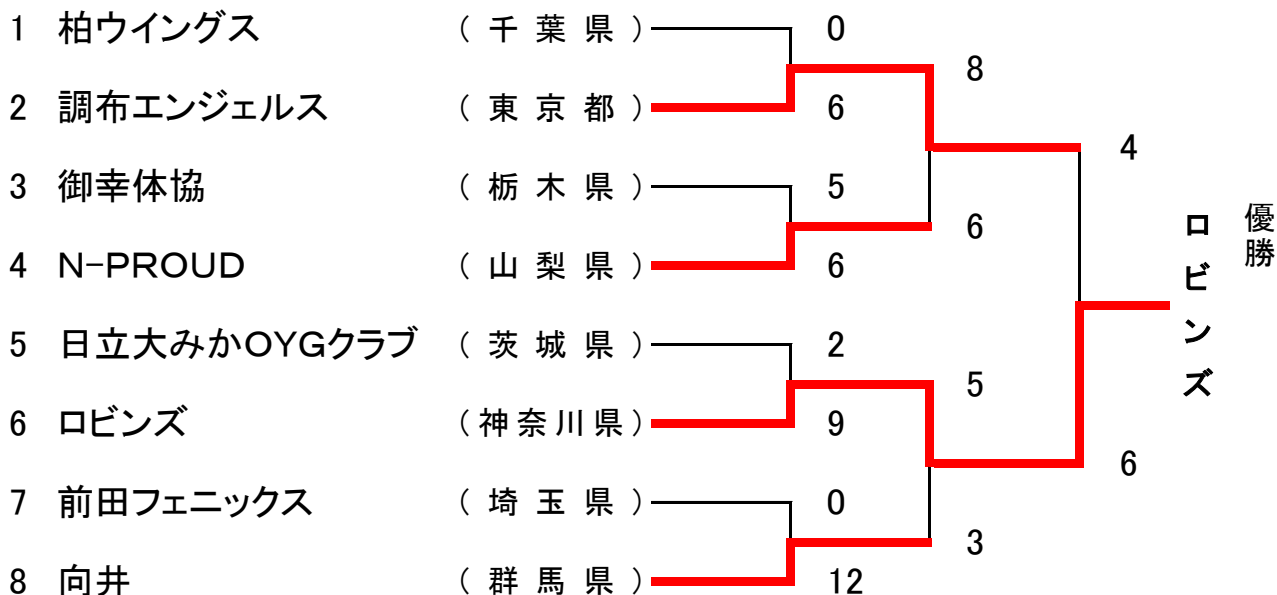

第21回関東社会人男子・女子ソフトボール大会

期 日 : 平成27年8月29日(土)~30日(日)

会 場 : 茨城県常陸太田市 山吹運動公園運動広場、白羽スポーツ広場

(男子)

(女子)