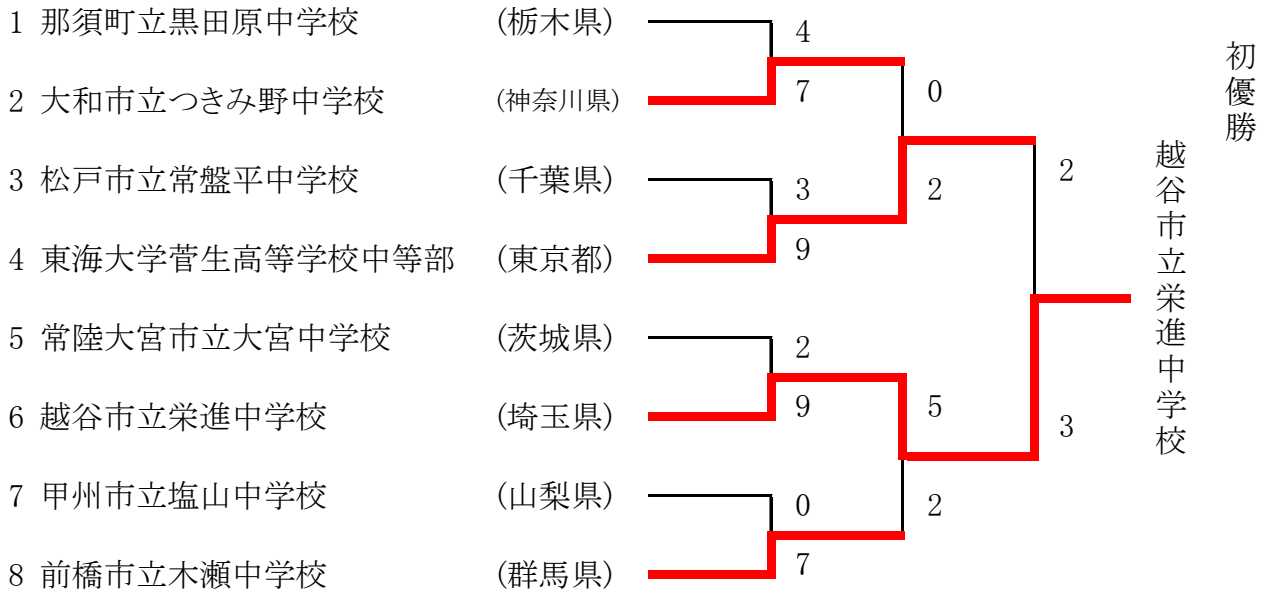

# 第25回関東中学生(男子・女子) 選抜ソフトボール大会

期 日 平成27年3月14日(土)～15日(日)

会 場 埼玉県毛呂山町 大類ソフトボールパーク他

## 【女子】